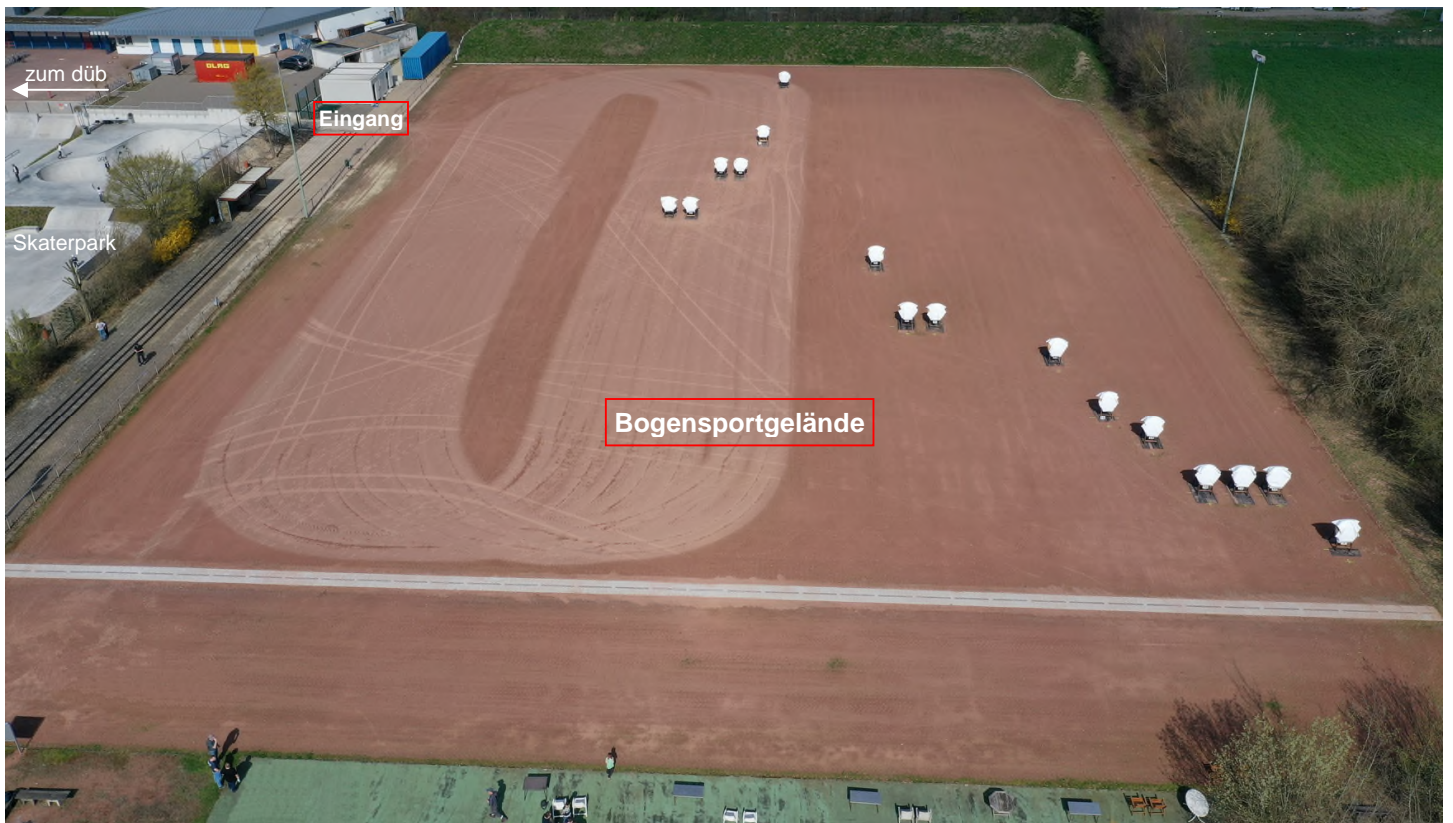

## Bogensportgelände des BSC Dülmen

Parkmöglichkeit besteht auf dem Parkplatz des Freizeitbades „düb“  
Nordlandwehr 99, GPS: 51.84490 Nord, 7.27337 Ost

### **Anfahrt aus Richtung Buldern**

- L 551 in Richtung Dülmen fahren
- im Kreisel bei *real* die 2. Ausfahrt stadteinwärts nehmen
- an der folgenden Ampelkreuzung rechts abbiegen auf Nordlandwehr
- im Kreisel die 2. Ausfahrt nehmen und der Nordlandwehr weiter folgen
- dann 2. Straße rechts auf den Parkplatz des Freizeitbades *düb* nehmen

### **Anfahrt aus Richtung Coesfeld**

- auf B 474 in Richtung Dülmen fahren
- in Dülmen geradeaus der Coesfelder Straße stadteinwärts folgen
- an der Ampel neben der *Westfalen-Tankstelle* links abbiegen auf Nordlandwehr
- nach 700 m links abbiegen auf den Parkplatz des Freizeitbades *düb*

### **Anfahrt aus Richtung Reken / Borken**

- aus Merfeld kommend in Richtung Dülmen fahren
- nach Überquerung der Bahngleise 2. Straße links abbiegen „Hannighof“
- Hannighof bis zum Ende durchfahren und dann rechts abbiegen auf Coesfelder Straße
- an der Ampel neben der *Westfalen-Tankstelle* links abbiegen auf Nordlandwehr
- nach 700 m links abbiegen auf den Parkplatz des Freizeitbades *düb*