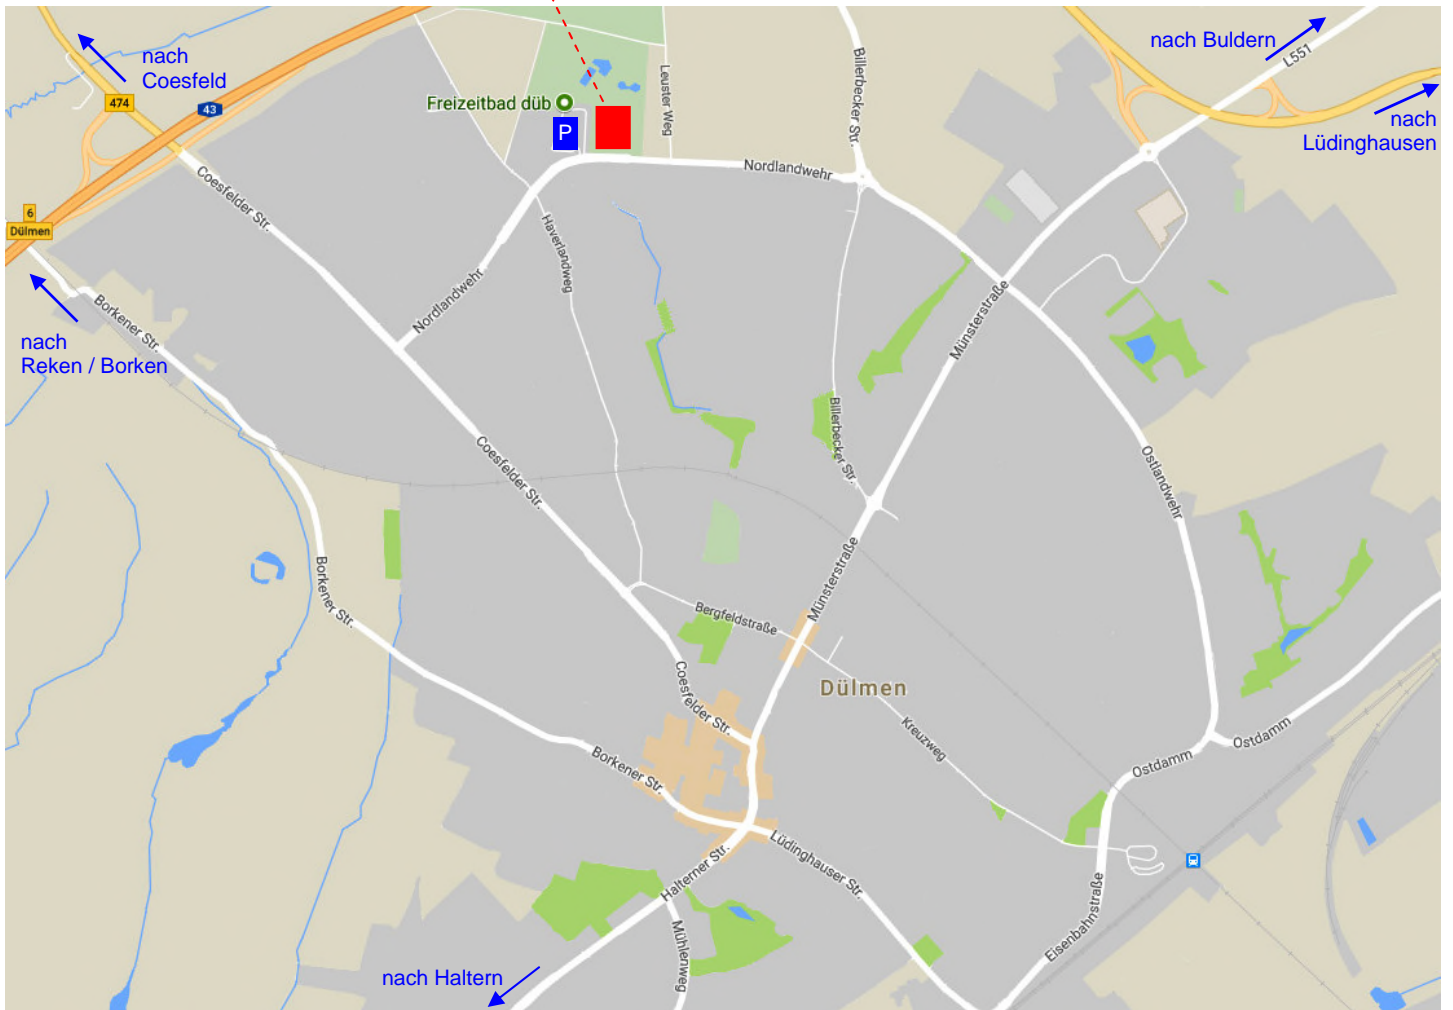

Bogensportgelände des BSC Dülmen

Parkmöglichkeit besteht auf dem Parkplatz des Freizeitbades „düb“
Nordlandwehr 99, GPS: 51.84490 Nord, 7.27337 Ost